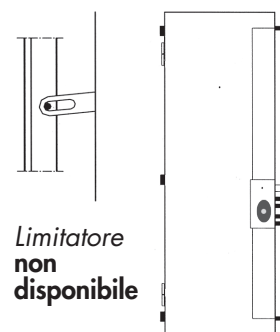

- **Antieffrazione** classe 3 EN 1627/30
- **Isolamento acustico** 43 dB Rw
- **Trasmittanza termica** Ud = 1.0 W/m²K
- **Permeabilità all'aria** classe 4
- **Permeabilità all'acqua** classe 6A
- **Resistenza al carico del vento** classe C4

- **Struttura** in acciaio elettrozincato
- **Coibentazione** isolnano
- **Lama** parafreddo ad alto isolamento
- **Soglia** svizzera compresa
- **Guarnizioni** di tenuta esterne + guarnizioni di tenuta STPX con anima espansa su perimetro dell'anta
- **Defender** in acciaio classe 3 sagomato anti manomissione
- **Serratura** di sicurezza demoltiplicata ad ingranaggi con perni 4+2 + scrocco autoregolante
- **Rostr** fissi 3 in acciaio, piatti dentati
- **Cardini** 2 registrabili in 3 direzioni
- **Pannello esterno** in composto minerale con pellicola PVC (finiture disponibili a pag. 82)
- **Zoccolo** inox h. 60 mm
- **Pannello interno** in MDF laccato RAL 9010 liscio

- **Manigliera esterna** maniglione inox serie Tube H (L.= 400 mm)
- **Manigliera interna** in alluminio F9 per alta frequenza d'uso
- **Telaio** RAL 9006
- **Vetro** blindato P5A finitura satinato
- **Cilindro** europeo di sicurezza 1+3 chiavi conforme alla classe WK3
- **Chiavi** antiusura in silver-nickel con profilo brevettato anti duplicazione
- **Set** guida catenacci
- **Controtelaio** 3D avvolgente con sottosoglia ridotto in legno lamellare per taglio termico

A0.B088 - Kit coibentazione avvolgente

Kit coibentazione avvolgente per falso telaio, completo di profili porta intonaco interni ed esterni e di copri fuga esterni in PVC.

Altezza maniglia compresa tra 86 e 95 cm conforme a D.M 236 del 14/06/1989