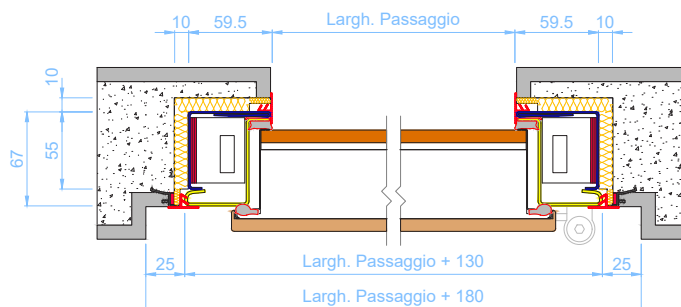

- **Antieffrazione** classe 3 EN 1627/30
- **Isolamento acustico** 43 dB Rw
- **Trasmittanza termica** Ud = 1.0 W/m²K
- **Permeabilità all'aria** classe 4
- **Permeabilità all'acqua** classe 6A
- **Resistenza al carico del vento** classe C4

- **Struttura** in acciaio elettrozincato
- **Coibentazione** isolnano
- **Lama** parafreddo ad alto isolamento
- **Soglia** svizzera compresa
- **Guarnizioni** di tenuta esterne + guarnizioni di tenuta STPX con anima espansa su perimetro dell'anta
- **Defender** in acciaio classe 3 sagomato anti manomissione
- **Serratura** di sicurezza demoltiplicata ad ingranaggi con perni 4+2 + scrocco autoregolante
- **Rostr** fissi 3 in acciaio, piatti dentati
- **Cardini** 2 registrabili in 3 direzioni
- **Pannello esterno** in composto minerale con pellicola PVC (finiture disponibili a pag. 82)
- **Zoccolo** inox h. 60 mm
- **Pannello interno** in MDF laccato RAL 9010 liscio

- **Manigliera esterna** maniglione inox serie Tube H (L.= 400 mm)
- **Manigliera interna** in alluminio F9 per alta frequenza d'uso
- **Telaio** RAL 9006
- **Vetro** blindato P5A finitura satinato
- **Cilindro** europeo di sicurezza 1+3 chiavi conforme alla classe WK3
- **Chiavi** antiusura in silver-nickel con profilo brevettato anti duplicazione
- **Set** guida catenacci
- **Controtelaio** 3D avvolgente con sottosoglia ridotto in legno lamellare per taglio termico

A0.B088 - Kit coibentazione avvolgente

Kit coibentazione avvolgente per falso telaio, completo di profili porta intonaco interni ed esterni e di copri fuga esterni in PVC.

Altezza maniglia compresa tra 86 e 95 cm conforme a D.M 236 del 14/06/1989