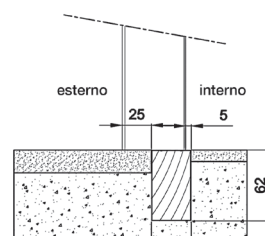

A0.B088 - Kit coibentazione avvolgente

Kit coibentazione avvolgente per falso telaio, completo di profili porta intonaco interni ed esterni e di copri fuga esterni in PVC.

Altezza maniglia compresa tra 86 e 95 cm conforme a D.M 236 del 14/06/1989

Lama parafreddo.

Soglia svizzera.

Controtelaio 3D con coibentazione avvolgente.

Sottosoglia taglio termico ridotto.

Pannelli con pellicola PVC composto minerale da 8mm

MDF garantito 1 anno | Composto minerale garantito 10 anni