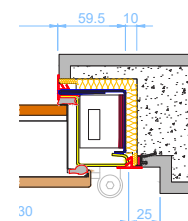

A0.B088 - Kit coibentazione avvolgente

Kit coibentazione avvolgente per falso telaio, completo di profili porta intonaco interni ed esterni e di copri fuga esterni in PVC.

Altezza maniglia compresa tra 86 e 95 cm conforme a D.M 236 del 14/06/1989

Lama parafreddo.

Soglia svizzera.

Controtelaio 3D con coibentazione avvolgente.

Sottosoglia taglio termico ridotto.

Pannelli con pellicola PVC composto minerale da 8mm

MDF garantito 1 anno | Composto minerale garantito 10 anni