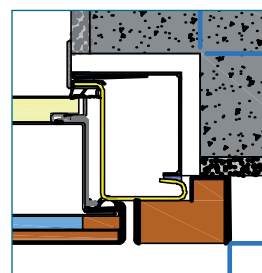

Listelli interni in MDF laccati RAL che rispettano il colore del pannello scelto

Gocciolatoio inox h. 60 mm

Maniglieria esterna maniglione serie Square P (L=1450 mm)

Maniglieria interna serie Dallas F69 in acciaio inox per alta frequenza d'uso

Cilindro europeo di sicurezza 1+3 chiavi conforme alla classe WK3

Set guida catenacci

Controtelaio 3D avvolgente COM con sottosoglia ridotto per taglio termico

Spioncino grandrangolare

Soglia Svizzera

Lama parafreddo a sette camere

Controtelaio 3D con coibentazione avvolgente

Sottosoglia con taglio termico

Il pannello in alluminio per l'esterno

Stile, innovazione e perfetta tenuta.

La particolare composizione del materiale del pannello esterno lo rende completamente impermeabile e stabile alle dilatazioni termiche invernali ed estive nonché completamente esente da trattamenti di manutenzione. Il pannello esterno in alluminio è contenuto in un profilo perimetrale a taglio termico che garantisce alla collezione di porte COM alti valori di risparmio energetico, ottimo isolamento acustico, elevata tenuta all'acqua, al vento e all'aria e classe di sicurezza antieffrazione 3 contro i tentativi di furto.