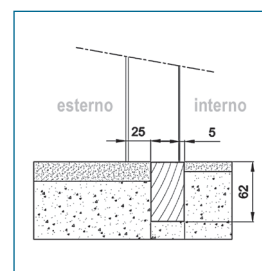

Sottosoglia con taglio termico